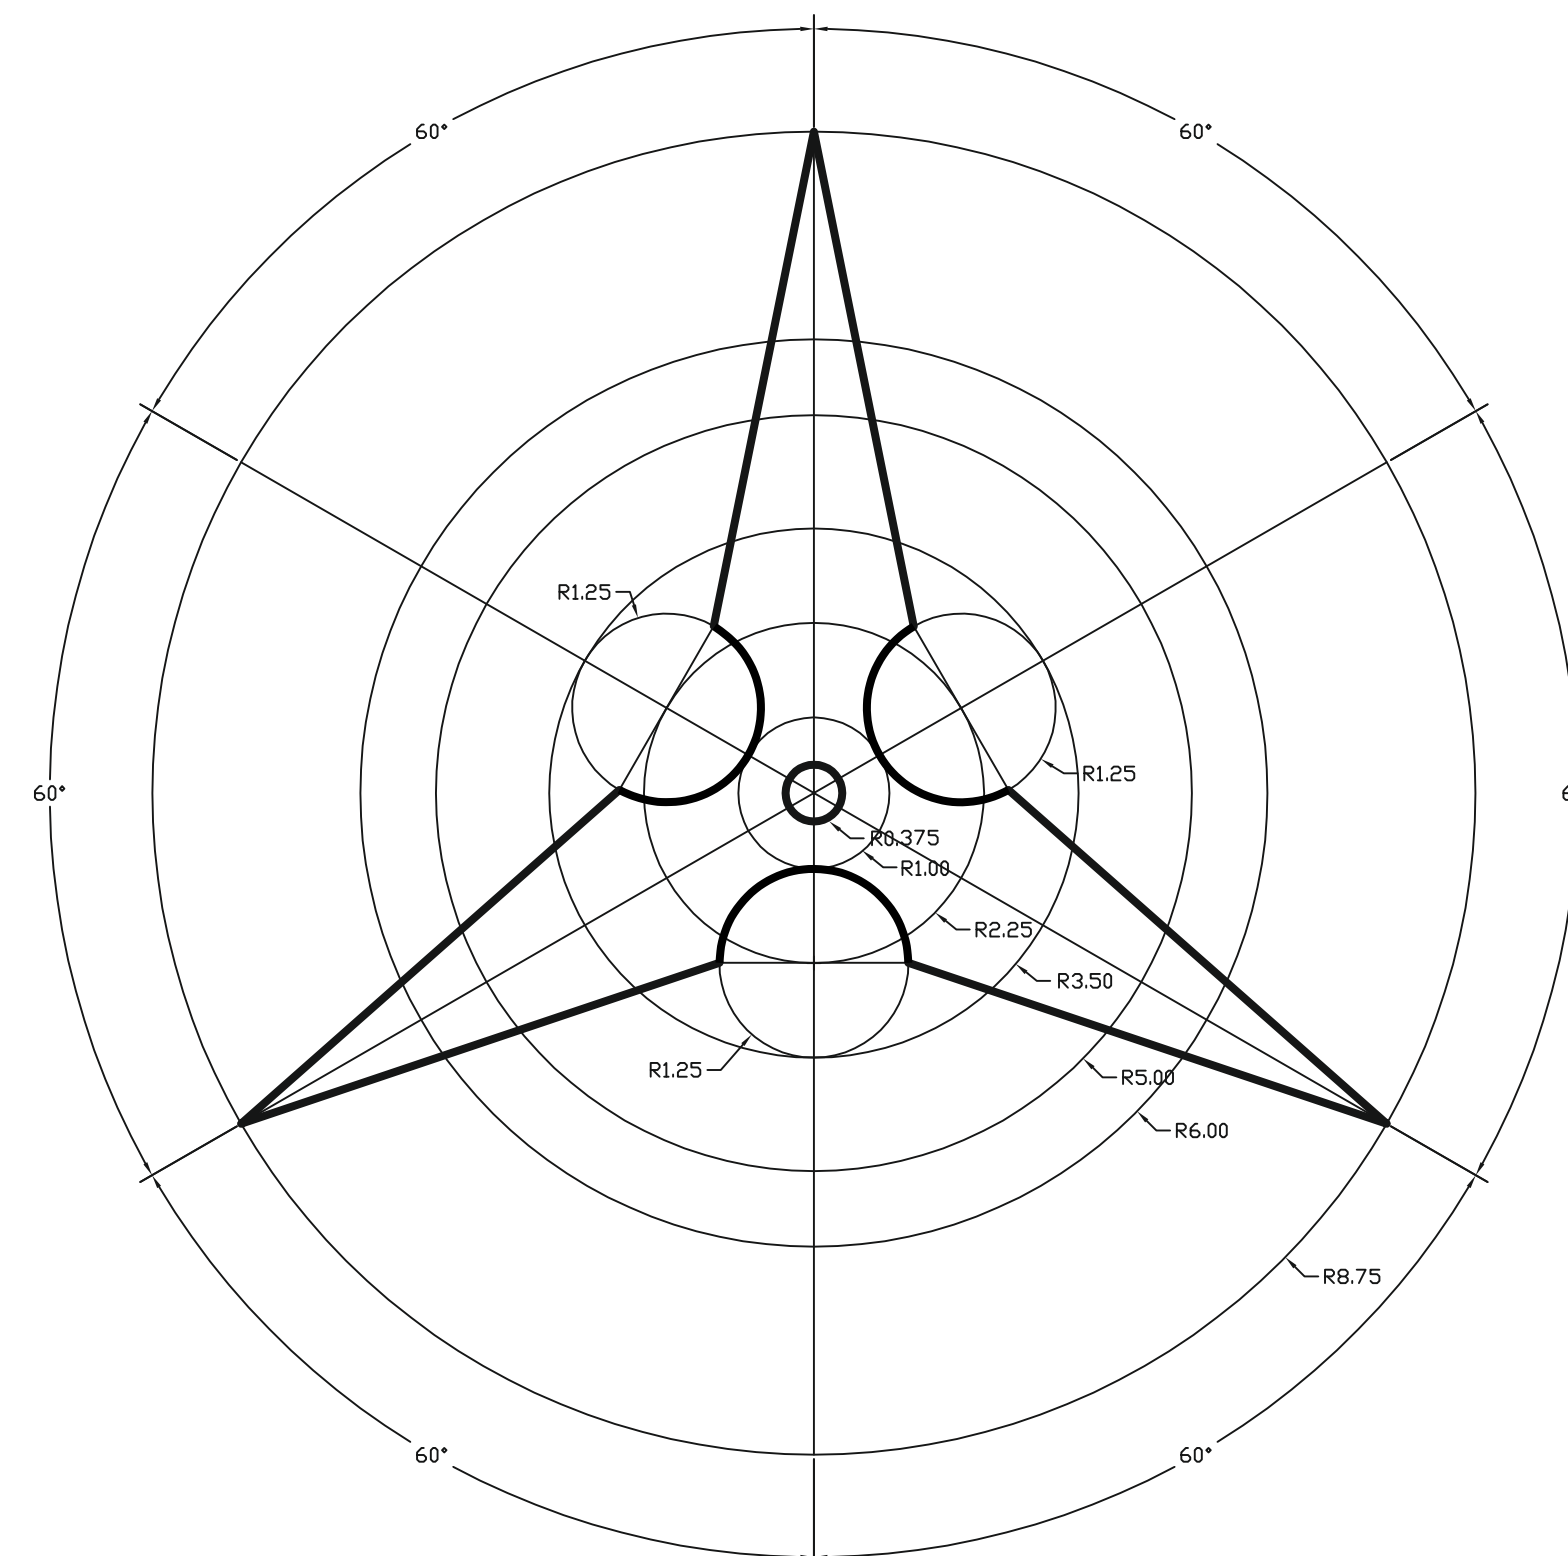

CAPSF

CAPSF

ISOLOGO CAPSF

CONCURSO PROVINCIAL

**COLEGIO DE ARQUITECTOS
DE LA PROVINCIA DE SANTA FE**

**COLEGIO DE ARQUITECTOS
DE LA PROVINCIA DE SANTA FE**

COLORES USADOS

- C100 M100 Y100 K100
- C81 M9 Y60 K15
- C0 M45 Y88 K0
- C0 M9 Y61 K0

TEXTOS

CAPSF FUENTE: Tahoma - **Altura:** 210 pt

**COLEGIO DE ARQUITECTOS
DE LA PROVINCIA DE SANTA FE** FUENTE: Tahoma - **Altura:** 48 pt

MEMORIA DESCRIPTIVA

El propósito de la confección del Isologo fue encontrar un lenguaje que permita ver la relación de las distintas partes que intervienen en los procesos arquitectónicos para lograr los objetivos que se desean. Poder representar al ciudadano, al profesional, y al Ente CAPSF.

Como sub-mensaje también se tuvo en cuenta representar el progreso y crecimiento que el Colegio consiguió durante estos 27 años de trabajo desde su fundación hasta la fecha.