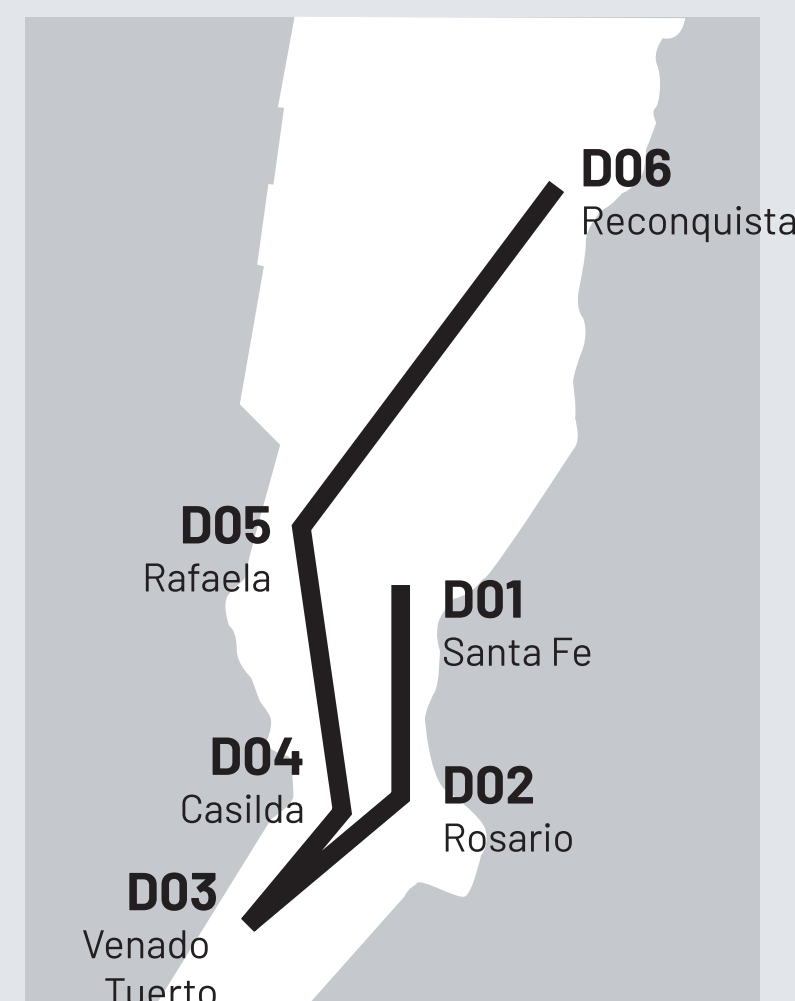

01. CONCEPTO

Y HOMENAJE

Tres conceptos de líneas, tres arquitectos (en un isologo).

El logo para el Colegio de Arquitectos de la Provincia de Santa Fe, parte desde la interpretación del sitio. Una **única línea continua** une todos los distritos del CAPSF, generando así una geometría propia y auténtica de su lugar: la Provincia de Santa Fe. Esta "línea geográfica" hace referencia al pensamiento de **Rafael Iglesia**, donde expresaba que los latinoamericanos somos más "geográficos" que "temporales" (como lo son los europeos). En segundo lugar, el dibujo se voltea y horizontaliza: como **una línea que divide el horizonte**, un dibujo típico de los arquitectos que buscan expresar la horizontalidad de nuestra pampa, como en los croquis de **Gerardo Caballero**. Y por último, se esta **línea horizontal** se lo coloca **por encima** del texto, con la intención de convertirlo en cubierta. La cubierta, es el elemento mas primitivo de nuestra profesión y el elemento mas característico de la arquitectura del tercer homenajeado: **Marcelo Villafaña**.

SITIO
El lugar.
"La línea geográfica"

"Nosotros tenemos espacio, ellos tienen tiempo. Somos geográficos, no históricos".

Rafael Iglesia

EXPRESIÓN
El dibujo.
"La línea del horizonte"

"Los dibujos son, por sobre todas las cosas, deseos. Son también el reflejo de un momento".

Venado Tuerto

Casilda

Rafaela

Reconquista

Día de la Bandera

Día de la Tierra

04. APLICACIONES

DIGITAL Y FÍSICAS