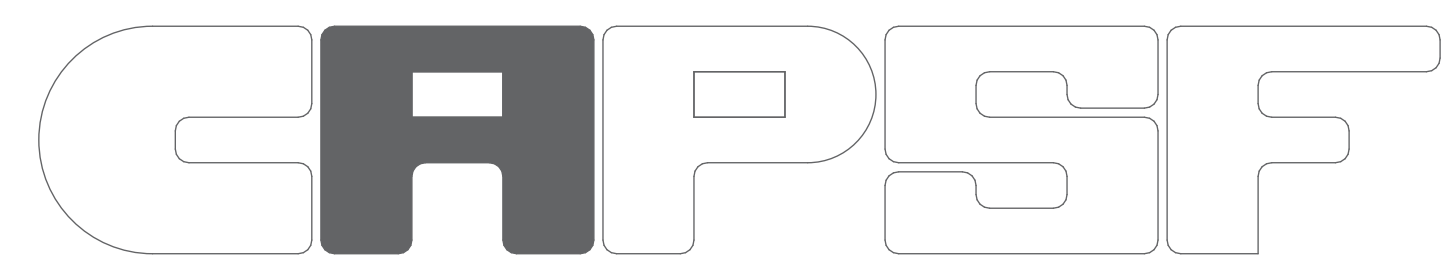

CONCURSO PROVINCIAL PARA EL DISEÑO DEL LOGO DEL
 COLEGIO DE ARQUITECTOS DE SANTA FE

TOMANDO COMO REFERENCIA ESTA IMAGEN DE LA CIUDAD DE SANTA FE DEL AÑO 1824, CON LA QUE ME TOPE POR CASUALIDAD. INTENTO PLASMAR EN EL DISEÑO DEL LOGO, SU TRAMA Y COLORES PARA QUE EL MISMO REPRESENTE, LOS INICIOS DE UN POCO DE TODO LO QUE NOS COMPETE.