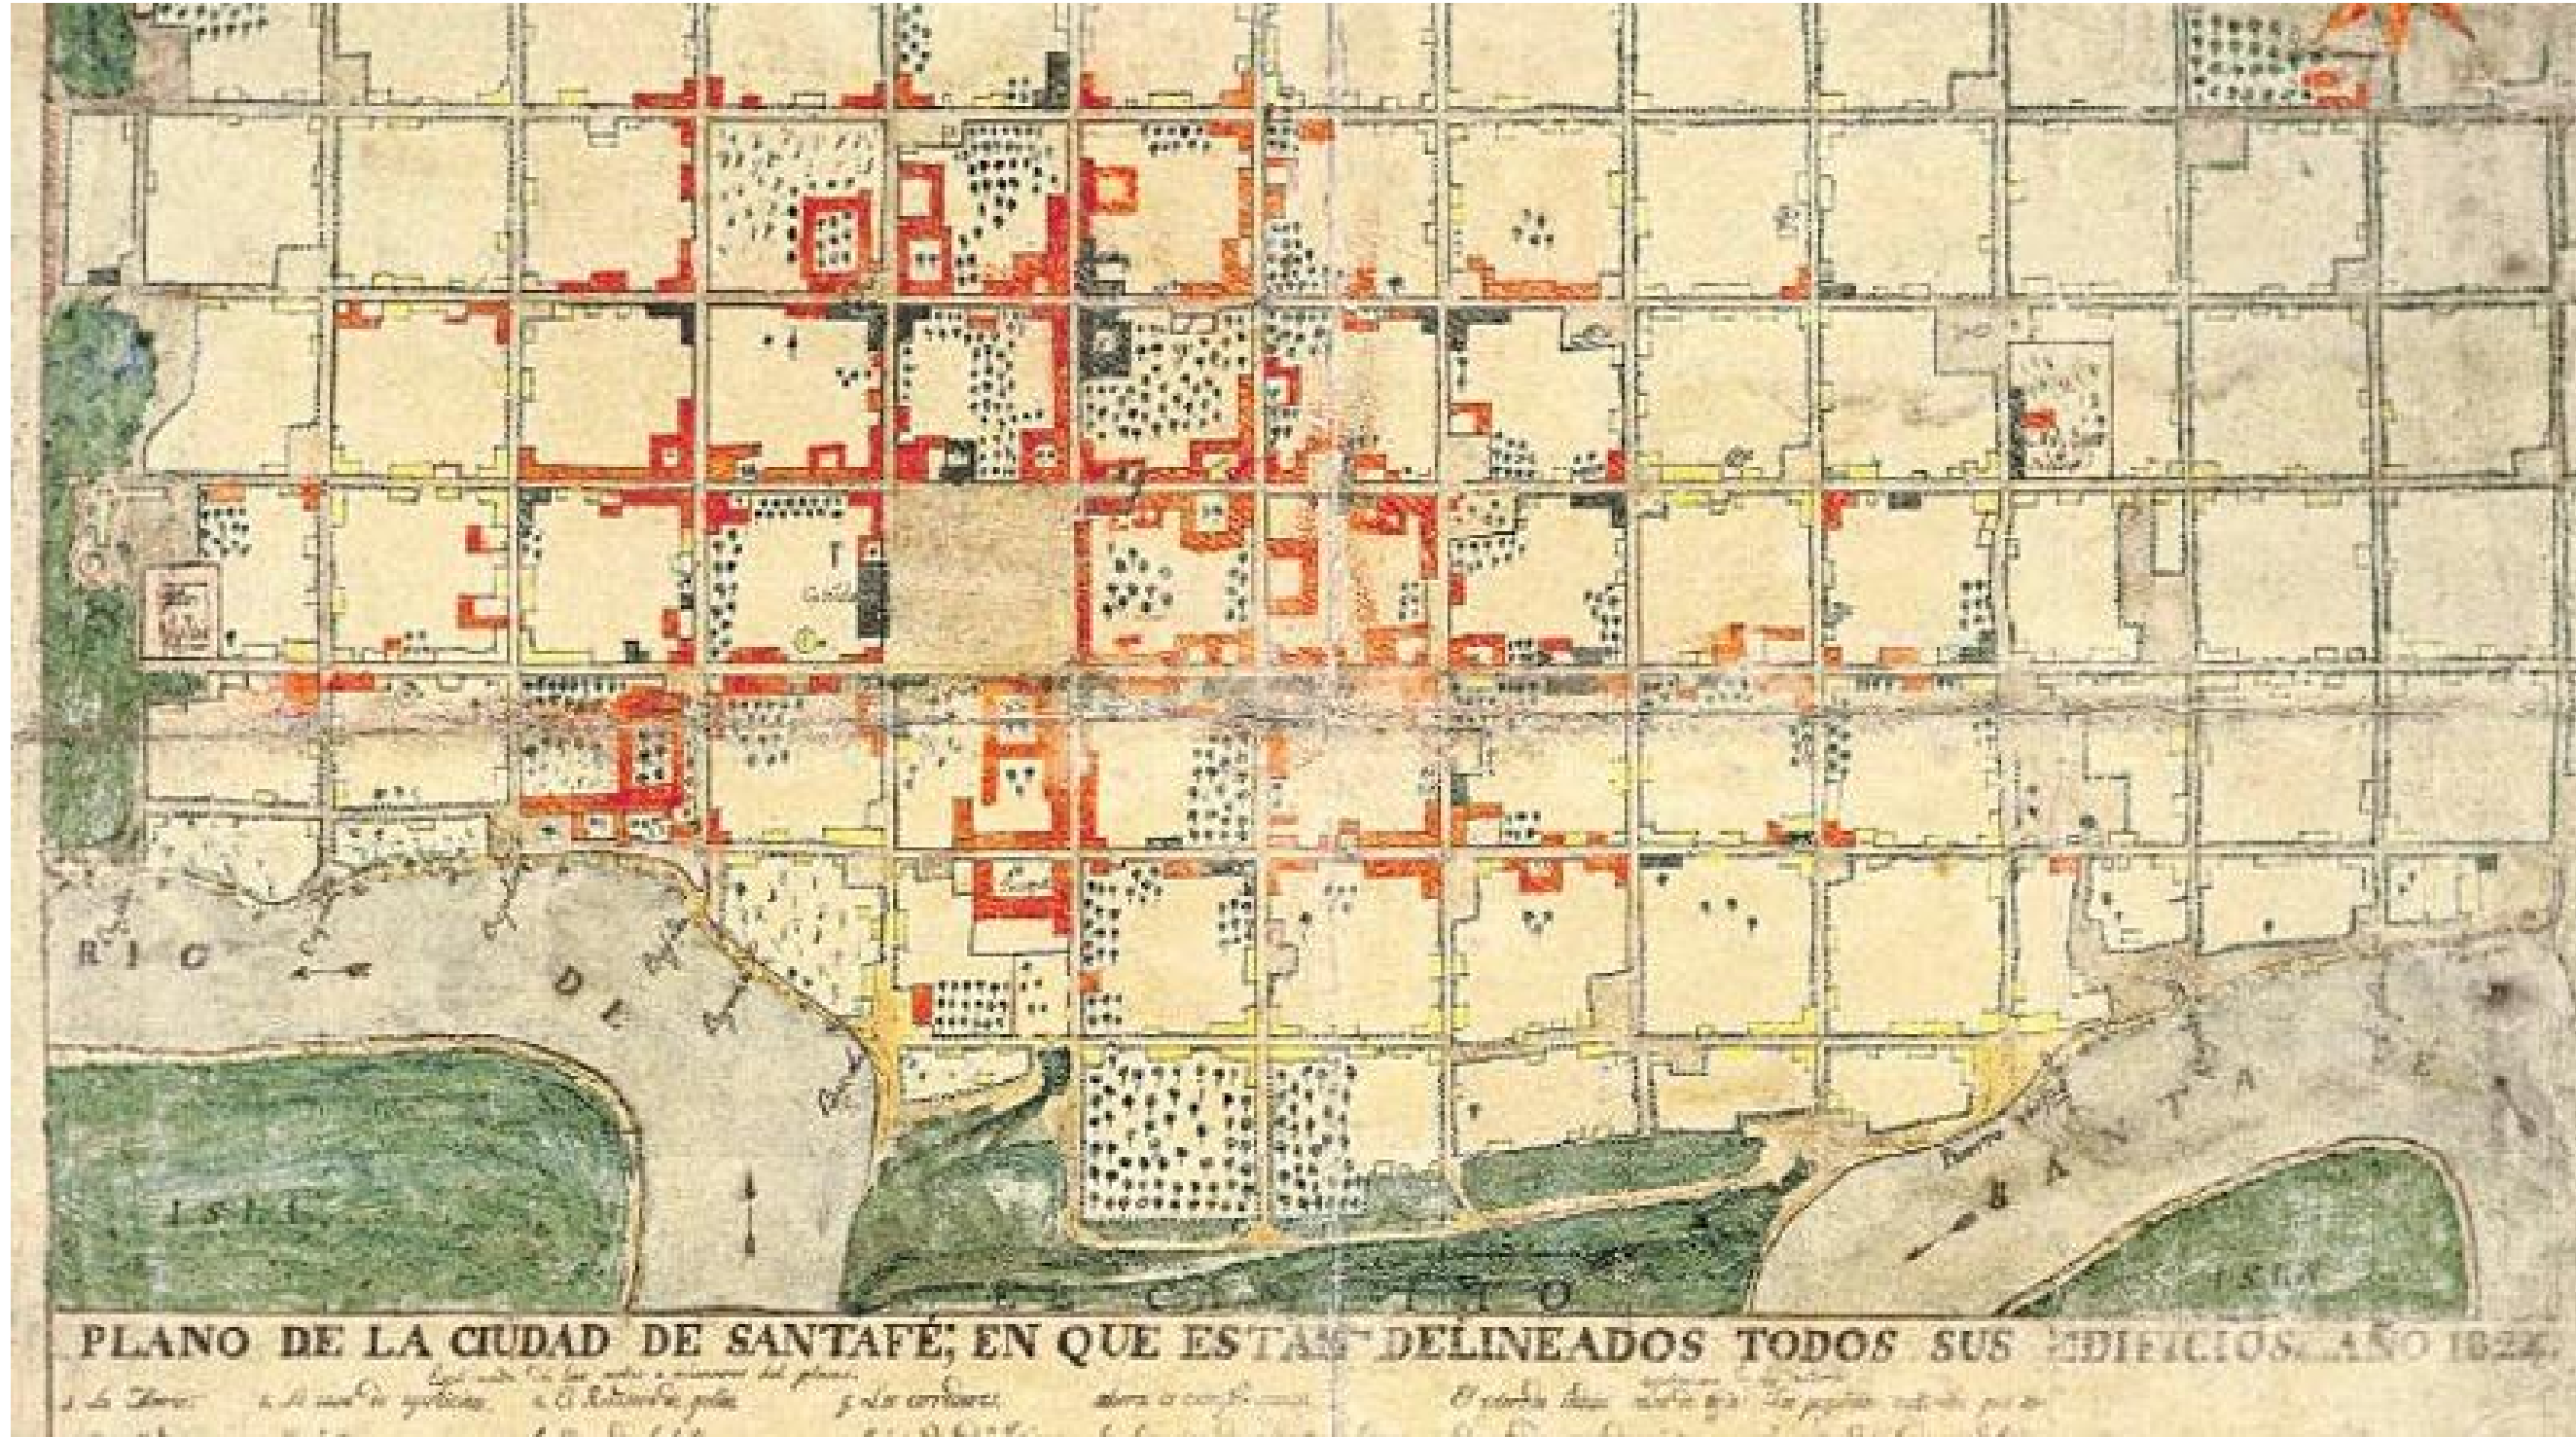

CONCURSO PROVINCIAL PARA EL DISEÑO DEL LOGO DEL
 COLEGIO DE ARQUITECTOS DE SANTA FE

TOMANDO COMO REFERENCIA ESTA IMAGEN DE LA CIUDAD DE SANTA FE DEL AÑO 1824, CON LA QUE ME TOPE POR CASUALIDAD. INTENTO PLASMAR EN EL DISEÑO DEL LOGO, SU TRAMA Y COLORES PARA QUE EL MISMO REPRESENTE, LOS INICIOS DE UN POCO DE TODO LO QUE NOS COMPETE.