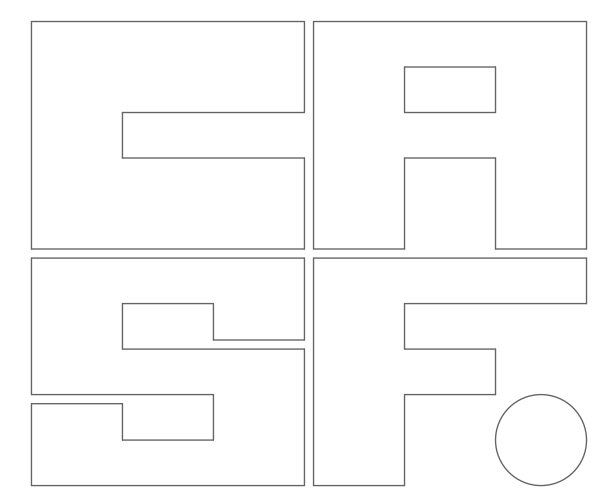

CONCURSO PROVINCIAL PARA EL DISEÑO DEL LOGO DEL
 COLEGIO DE ARQUITECTOS DE SANTA FE

TOMANDO COMO REFERENCIA ESTA IMAGEN DE LA CIUDAD DE SANTA FE DEL AÑO 1824, CON LA QUE ME TOPE POR CASUALIDAD. INTENTO PLASMAR EN EL DISEÑO DEL LOGO, SU TRAMA Y COLORES PARA QUE EL MISMO REPRESENTE, LOS INICIOS DE UN POCO DE TODO LO QUE NOS COMPETE.