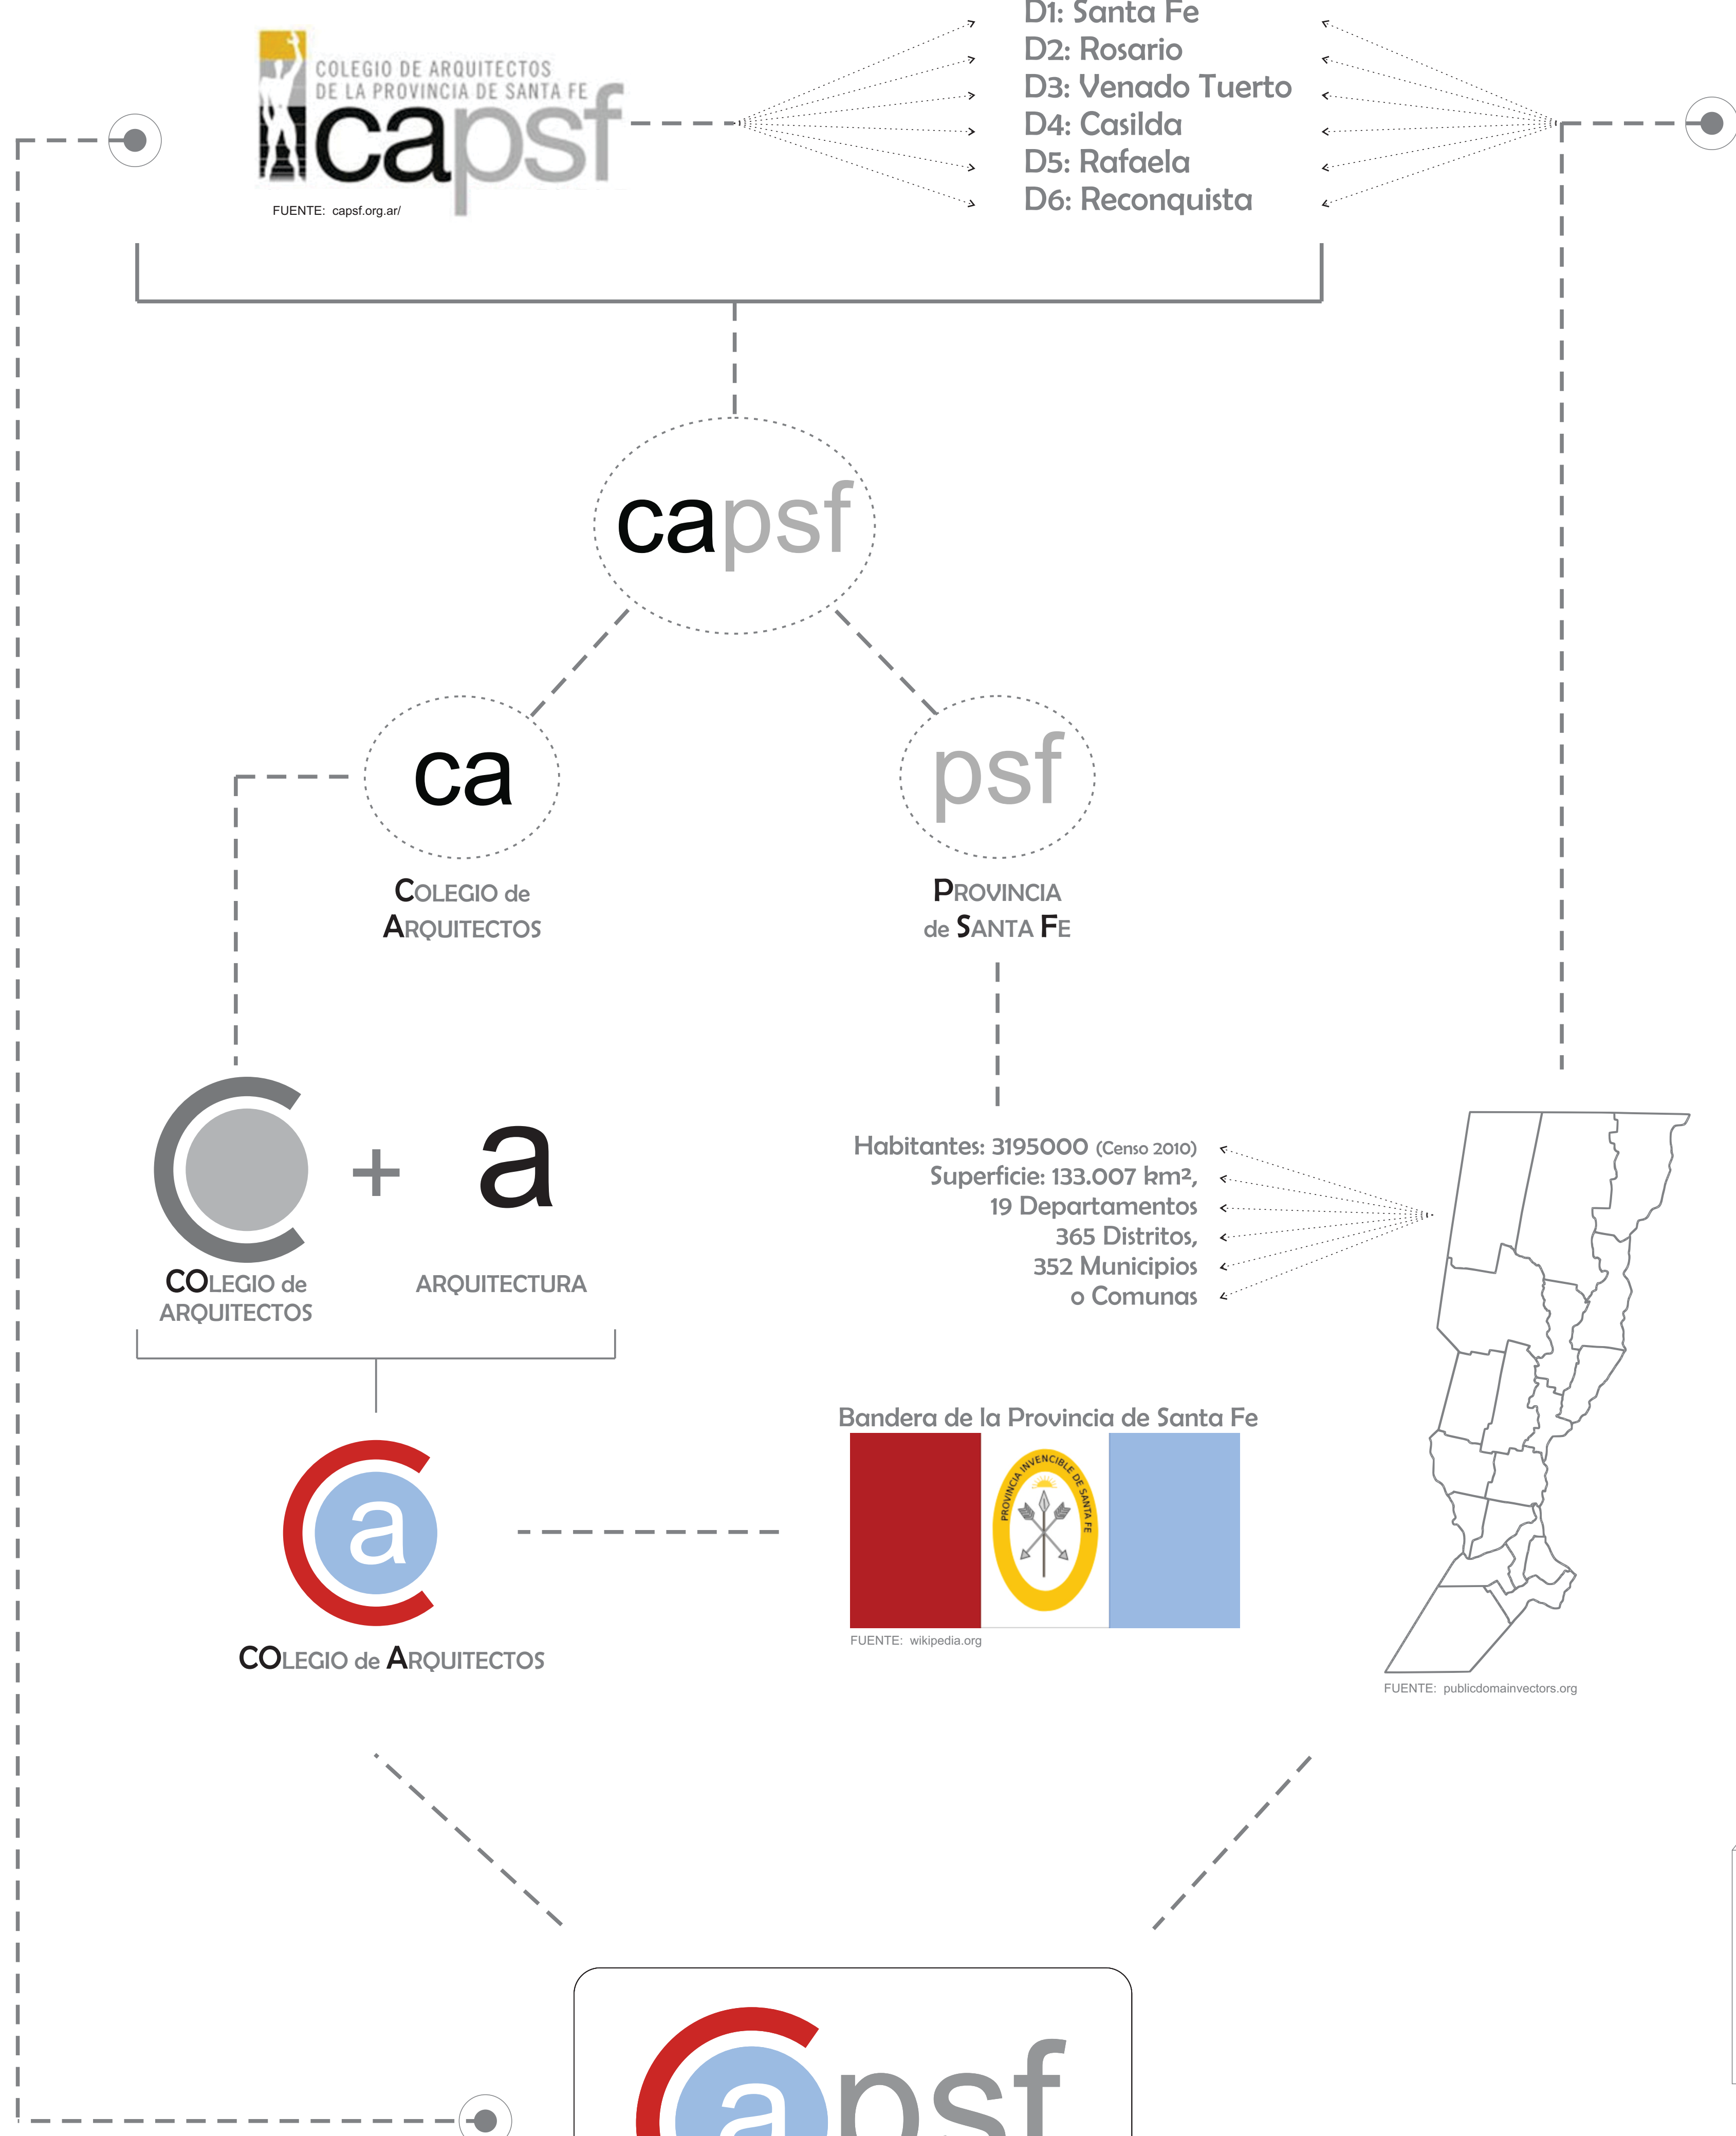

FUENTE: publicdomainvectors.org

Habitantes: 3195000 (Censo 2010)
Superficie: 133.007 km²
19 Departamentos
365 Distritos,
352 Municipios
o Comunas

FUENTE: wikipedia.org