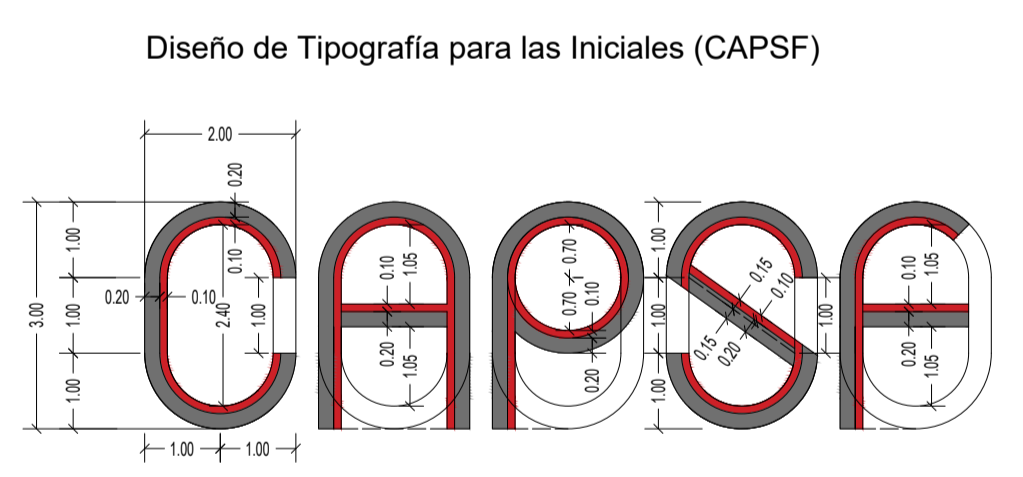

Planos para realizar el Logo de manera tridimensional con una hoja de 12x16 cm.

Colores RGB:

250,248,199 (lleno papel)	242,103,34 (letra C)
192,192,192 (sombra)	237,31,36 (letra A)
171,171,171 (lineas papel)	147,39,143 (letra P)
163,62,72 (circulo)	39,118,187 (letra S)
	88,186,72 (letra F)

Memoria Descriptiva

En la idea se representa una maqueta de una cáscara arquitectónica realizada con una hoja de papel de anotador. El papel común, al alcance de todos, y en donde muchas veces se esbozan las ideas y croquis en las primeras reuniones con el cliente. Representa la manera de pensar, imaginar, proyectar y expresar del arquitecto. Un modelo tridimensional (maqueta), el papel de anotador en donde se croquiza, a su vez que es una imagen universal, y de producción industrial de nuestra era, acorde a nuestros tiempos, reconocible por cualquiera. Queda así definida una imagen con profundidad, perspectiva y sombra. A su vez, si hacemos un corte de éste modelo, se forman las iniciales C-A (Colegio de Arquitectos). Se adjuntan los planos con las indicaciones correspondiente para poder materializar ésta maqueta y así tener el logo en forma tridimensional. El círculo que encierra lo descrito anteriormente simboliza las diferentes líneas del dibujo técnico, donde aparecen dos: la línea continua y la línea de trazos (en rigor, por cuestión estética del diseño quedó una línea de puntos). A su vez se representa la unión de los arquitectos y la defensa de la profesión y nuestros derechos, mediante 3/4 de línea continua (unión, fuerza, continuidad en el tiempo) y la apertura del Colegio a la comunidad y a la participación activa en la sociedad, mediante 1/4 de línea de trazos o puntos (permeabilidad, transparencia). La fuente de las letras CAPSF fueron diseñadas según las indicaciones detalladas. La fuente de las palabras "Colegio de Arquitectos de la Provincia de Santa Fe" es Vladimir Script, altura 0.80.